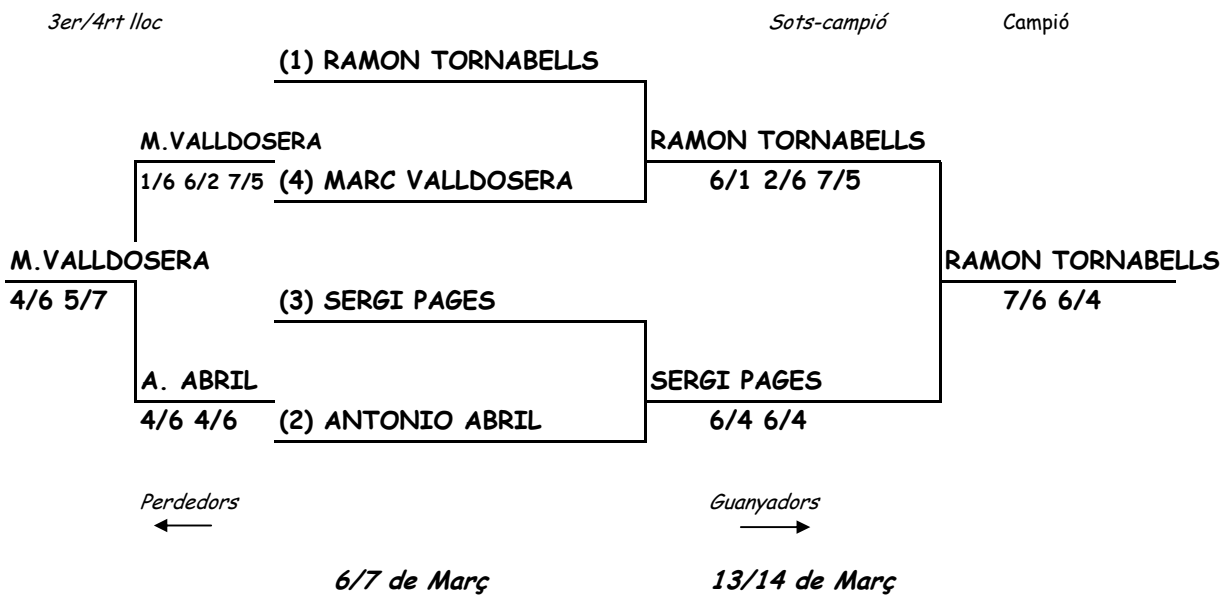

LLIGA D' HIVERN 2009/2010

CLASSIFICACIÓ FINAL

GRUP: G

Jugats	Guanyats	Empatats	Perduts	Sets G.	Sets P.	Jocs G.	Jocs P.	Punts

1 RAMON TORNABELLS	7	5	2	0	12	2	81	47	19	
2 ANTONIO ABRIL	7	3	3	1	9	5	76	55	16	Play-off
3 SERGI PAGES	7	4	1	2	9	5	68	61	16	Títol
4 MARC VALLDOSERA	7	3	2	2	8	6	68	60	15	
5 IVAN PELLUCH	7	3	2	2	8	6	73	68	15	Play-off
6 DAVID CALLICO	7	1	4	2	6	8	67	66	13	5è lloc
7 JORDI TURA	7	1	2	4	4	10	57	73	11	
8 CONSTANTI BASSETS	7	0	0	7	0	14	24	84	7	Promoció
9 ALEX REVUELTA	**	**	**	**	**	**	**	**	**	Descens
10 LLUIS HUGAS	**	**	**	**	**	**	**	**	**	
11 LLUIS ALONSO	**	**	**	**	**	**	**	**	**	Descens

PLAY-OFF TITOL: